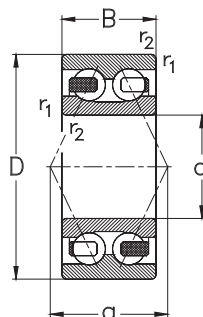

Zweireihige Schrägkugellager
Double Row Angular Contact Ball Bearings

32..
33..

32..-B-TV
33..-B-TV

Hauptabmessungen [mm]					Lagertypen Designation	Tragzahlen [kN]			Referenzdrehzahlen [min ⁻¹]	Grenzdrehzahlen [min ⁻¹]	Gewicht [kg]
Boundary dimensions [mm]						Load ratings [kN]			Thermal speed ratings [rpm]	Limited speed ratings [rpm]	Weight [kg]
d	D	B	r ₁ , r ₂ min	a		C _r dyn.	C _{0r} stat.	C _u	n _{0r}	n _G	m
10	30	14	0,6	15	3200-B-TV	7,5	4,3	0,2	17300	24000	0,05
	30	14	0,6	15	3200-B-2RSR-TV	7,5	4,3	0,2	-	17000	0,05
	30	14	0,6	15	3200-B-2Z-TV	7,5	4,3	0,2	-	24000	0,05
12	32	15,9	0,6	17	3201-B-TV	10,3	5,6	0,3	16500	22000	0,06
	32	15,9	0,6	17	3201-B-2RSR-TV	10,3	5,6	0,3	-	15000	0,06
	32	15,9	0,6	17	3201-B-2Z-TV	10,3	5,6	0,3	-	22000	0,06
15	35	15,9	0,6	18	3202-B-TV	11,3	6,8	0,3	14100	18000	0,07
	35	15,9	0,6	18	3202-B-2RSR-TV	11,3	6,8	0,3	-	14000	0,07
	35	15,9	0,6	18	3202-B-2Z-TV	11,3	6,8	0,3	-	18000	0,07
	42	19	1	22	3302-B-TV	15,5	9,4	0,4	13300	16000	0,13
17	40	17,5	0,6	20	3203-B-TV	14,0	8,7	0,4	12700	16000	0,1
	40	17,5	0,6	20	3203-B-2RSR-TV	14,0	8,7	0,4	-	12000	0,1
	40	17,5	0,6	20	3203-B-2Z-TV	14,0	8,7	0,4	-	16000	0,1
	47	22,2	1	24	3303-B-TV	20,2	11,9	0,4	10700	14000	0,2
	47	22,2	1	24	3303-B-2RSR-TV	20,2	11,9	0,5	-	11000	0,2
	47	22,2	1	24	3303-B-2Z-TV	20,2	11,9	0,5	-	14000	0,2
20	47	20,6	1	24	3204-B-TV	18,8	12,1	0,6	11500	14000	0,2
	47	20,6	1	24	3204-B-2RSR-TV	18,8	12,1	0,6	-	10000	0,2
	47	20,6	1	24	3204-B-2Z-TV	18,8	12,1	0,6	-	14000	0,2
	52	22,2	1,1	26	3304-B-TV	22,3	14,3	0,7	9100	13000	0,2
	52	22,2	1,1	26	3304-B-2RSR-TV	22,3	14,3	0,7	-	9000	0,2
	52	22,2	1,1	26	3304-B-2Z-TV	22,3	14,3	0,7	-	13000	0,2