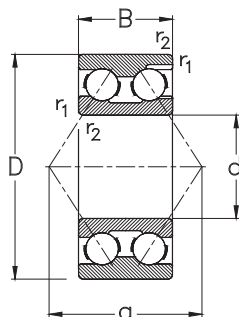

Zweireihige Schrägkugellager
Double Row Angular Contact Ball Bearings

32..
33..

32..-B-TV
33..-B-TV

Hauptabmessungen [mm]					Lagertypen Designation	Tragzahlen [kN]			Referenzdrehzahlen [min ⁻¹]	Grenzdrehzahlen [min ⁻¹]	Gewicht [kg]
Boundary dimensions [mm]						Load ratings [kN]			Thermal speed ratings [rpm]	Limited speed ratings [rpm]	Weight [kg]
d	D	B	r ₁ , r ₂ min	a		C _r dyn.	C _{0r} stat.	C _u	n _{0r}	n _G	m
10	30	14	0,6	15	3200-B-TV	7,5	4,3	0,2	17300	24000	0,05
	30	14	0,6	15	3200-B-2RSR-TV	7,5	4,3	0,2	-	17000	0,05
	30	14	0,6	15	3200-B-2Z-TV	7,5	4,3	0,2	-	24000	0,05
12	32	15,9	0,6	17	3201-B-TV	10,3	5,6	0,3	16500	22000	0,06
	32	15,9	0,6	17	3201-B-2RSR-TV	10,3	5,6	0,3	-	15000	0,06
	32	15,9	0,6	17	3201-B-2Z-TV	10,3	5,6	0,3	-	22000	0,06
15	35	15,9	0,6	18	3202-B-TV	11,3	6,8	0,3	14100	18000	0,07
	35	15,9	0,6	18	3202-B-2RSR-TV	11,3	6,8	0,3	-	14000	0,07
	35	15,9	0,6	18	3202-B-2Z-TV	11,3	6,8	0,3	-	18000	0,07
	42	19	1	22	3302-B-TV	15,5	9,4	0,4	13300	16000	0,13
17	40	17,5	0,6	20	3203-B-TV	14,0	8,7	0,4	12700	16000	0,1
	40	17,5	0,6	20	3203-B-2RSR-TV	14,0	8,7	0,4	-	12000	0,1
	40	17,5	0,6	20	3203-B-2Z-TV	14,0	8,7	0,4	-	16000	0,1
	47	22,2	1	24	3303-B-TV	20,2	11,9	0,4	10700	14000	0,2
	47	22,2	1	24	3303-B-2RSR-TV	20,2	11,9	0,5	-	11000	0,2
	47	22,2	1	24	3303-B-2Z-TV	20,2	11,9	0,5	-	14000	0,2
20	47	20,6	1	24	3204-B-TV	18,8	12,1	0,6	11500	14000	0,2
	47	20,6	1	24	3204-B-2RSR-TV	18,8	12,1	0,6	-	10000	0,2
	47	20,6	1	24	3204-B-2Z-TV	18,8	12,1	0,6	-	14000	0,2
	52	22,2	1,1	26	3304-B-TV	22,3	14,3	0,7	9100	13000	0,2
	52	22,2	1,1	26	3304-B-2RSR-TV	22,3	14,3	0,7	-	9000	0,2
	52	22,2	1,1	26	3304-B-2Z-TV	22,3	14,3	0,7	-	13000	0,2