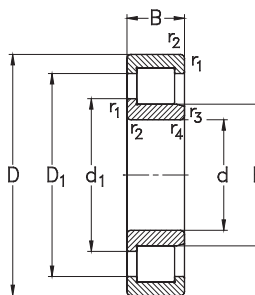

**Einreihige Zylinderrollenlager**  
Single Row Cylindrical Roller Bearings

N...

NU...

NJ...

NUP...

Hauptabmessungen [mm]			Tragzahlen [kN]			Referenzdrehzahlen [min <sup>-1</sup> ]	Grenzdrehzahlen [min <sup>-1</sup> ]	Lagertyp	Alternative Käfige
Boundary dimensions [mm]			Load ratings [kN]			Thermal speed ratings [rpm]	Limited speed ratings [rpm]	Designation	Alternative cages
d	D	B	C <sub>r</sub> dyn.	C <sub>0r</sub> stat.	C <sub>u</sub>	n <sub>0r</sub>	n <sub>G</sub>		
15	35	11	12,9	10,5	1,3	17600	26000	NU202-E-TVP3	--
	35	11	12,9	10,5	1,3	17600	26000	NJ202-E-TVP3	--
17	40	12	17,7	14,7	1,8	15400	22000	NU203-E-TVP3	--
	40	12	17,7	14,7	1,8	15400	22000	NJ203-E-TVP3	--
	40	12	17,7	14,7	1,8	15400	22000	NUP203-E-TVP3	--
	40	16	23,6	22	2,7	13400	22000	NU2203-E-TVP3	--
40	16	23,6	22	2,7	13400	22000	NJ2203-E-TVP3	--	
	16	23,6	22	2,7	13400	22000	NUP2203-E-TVP3	--	
	14	25,5	21,3	2,6	13600	20000	NU303-E-TVP3	--	
47	14	25,5	21,3	2,6	13600	20000	NJ303-E-TVP3	--	
	14	25,5	21,3	2,6	13600	20000	NUP303-E-TVP3	--	
	20	47	14	27,6	24,9	3	13100	19000	NU204-E-TVP3
47		14	27,6	24,9	3	13100	19000	NJ204-E-TVP3	--
47		14	27,6	24,9	3	13100	19000	NUP204-E-TVP3	--
47		18	32,8	31,1	3,8	11400	19000	NU2204-E-TVP3	--
47	18	32,8	31,1	3,8	11400	19000	NJ2204-E-TVP3	--	
	18	32,8	31,1	3,8	11400	19000	NUP2204-E-TVP3	--	
	52	15	34,7	26,5	3,2	12200	18000	NU304-E-TVP3	--
15		34,7	26,5	3,2	12200	18000	NJ304-E-TVP3	--	
15		34,7	26,5	3,2	12200	18000	NUP304-E-TVP3	--	
52	21	46,4	38,4	4,7	10000	18000	NU2304-E-TVP3	--	
	21	46,4	38,4	4,7	10000	18000	NJ2304-E-TVP3	--	