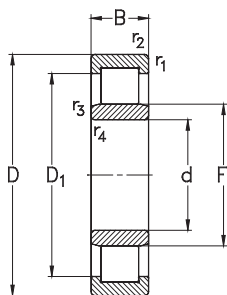

**Einreihige Zylinderrollenlager**  
Single Row Cylindrical Roller Bearings

N...

NU...

NJ...

NUP...

Hauptabmessungen [mm]			Tragzahlen [kN]			Referenzdrehzahlen [min <sup>-1</sup> ]	Grenzdrehzahlen [min <sup>-1</sup> ]	Lagertyp	Alternative Käfige
Boundary dimensions [mm]			Load ratings [kN]			Thermal speed ratings [rpm]	Limited speed ratings [rpm]	Designation	Alternative cages
d	D	B	C <sub>r</sub> dyn.	C <sub>0r</sub> stat.	C <sub>u</sub>	n <sub>0r</sub>	n <sub>G</sub>		
15	35	11	12,9	10,5	1,3	17600	26000	NU202-E-TVP3	--
	35	11	12,9	10,5	1,3	17600	26000	NJ202-E-TVP3	--
17	40	12	17,7	14,7	1,8	15400	22000	NU203-E-TVP3	--
	40	12	17,7	14,7	1,8	15400	22000	NJ203-E-TVP3	--
	40	12	17,7	14,7	1,8	15400	22000	NUP203-E-TVP3	--
	40	16	23,6	22	2,7	13400	22000	NU2203-E-TVP3	--
40	16	23,6	22	2,7	13400	22000	NJ2203-E-TVP3	--	
	16	23,6	22	2,7	13400	22000	NUP2203-E-TVP3	--	
	14	25,5	21,3	2,6	13600	20000	NU303-E-TVP3	--	
47	14	25,5	21,3	2,6	13600	20000	NJ303-E-TVP3	--	
	14	25,5	21,3	2,6	13600	20000	NUP303-E-TVP3	--	
	20	47	14	27,6	24,9	3	13100	19000	NU204-E-TVP3
47		14	27,6	24,9	3	13100	19000	NJ204-E-TVP3	--
47		14	27,6	24,9	3	13100	19000	NUP204-E-TVP3	--
47		18	32,8	31,1	3,8	11400	19000	NU2204-E-TVP3	--
47	18	32,8	31,1	3,8	11400	19000	NJ2204-E-TVP3	--	
	18	32,8	31,1	3,8	11400	19000	NUP2204-E-TVP3	--	
	52	15	34,7	26,5	3,2	12200	18000	NU304-E-TVP3	--
15		34,7	26,5	3,2	12200	18000	NJ304-E-TVP3	--	
15		34,7	26,5	3,2	12200	18000	NUP304-E-TVP3	--	
52	21	46,4	38,4	4,7	10000	18000	NU2304-E-TVP3	--	
	21	46,4	38,4	4,7	10000	18000	NJ2304-E-TVP3	--	